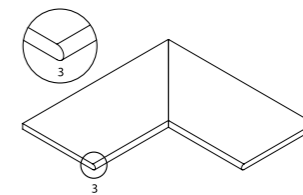

30x60 20mm AS **P-6470**  
 29,65x59,5 Ret. 20mm AS **P-6470**

● 78

Angolo esterno  
 Straight edge outer  
 Angle extérieur  
 Eckstufe Außenseite

30x60 20mm AS **P-6470**  
 29,65x59,5 Ret. 20mm AS **P-6470**

● 78

Gradini con bordo interno a toro  
 Bullnose inner corners  
 Margelles bord intérieur arrondi  
 Abgerundete Innenecke (Gärung)

30x60 20mm AS **P-6660**  
 29,65x59,5 Ret. 20mm AS **P-6660**

● 87

Gradini con bordo esterno a toro  
 Bullnose outer corners  
 Margelles bord extérieur arrondi  
 Abgerundete Aussenecke (Gärung)