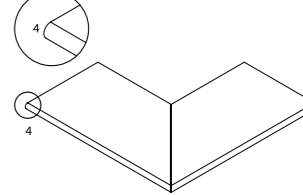

30x60 20mm AS **P-6470**  
 29,65x59,5 Ret. 20mm AS **P-6470**

● 78

Angolo esterno  
 Straight edge outer  
 Angle extérieur  
 Eckstufe Außenseite

30x60 20mm AS **P-6470**  
 29,65x59,5 Ret. 20mm AS **P-6470**

● 78

Gradini con bordo interno a toro  
 Bullnose inner corners  
 Margelles bord intérieur arrondi  
 Abgerundete Innenecke (Gärung)

30x60 20mm AS **P-6660**  
 29,65x59,5 Ret. 20mm AS **P-6660**

● 87

Gradini con bordo esterno a toro  
 Bullnose outer corners  
 Margelles bord extérieur arrondi  
 Abgerundete Aussenecke (Gärung)