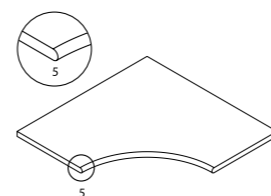

30x60 20mm AS **P-6530**
 29,65x59,5 Ret. 20mm AS **P-6530**

Angolo interno
 Straight edge corners
 Margelles angle droit
 Eckstufe

30x60 20mm AS **P-6470**
 29,65x59,5 Ret. 20mm AS **P-6470**

Angolo esterno
 Straight edge outer
 Angle extérieur
 Eckstufe Außenseite

30x60 20mm AS **P-6470**
 29,65x59,5 Ret. 20mm AS **P-6470**

Gradini con bordo interno a toro
 Bullnose inner corners
 Margelles bord intérieur arrondi
 Abgerundete Innenecke (Gärung)

30x60 20mm AS **P-6660**
 29,65x59,5 Ret. 20mm AS **P-6660**

Gradini con bordo esterno a toro
 Bullnose outer corners
 Margelles bord extérieur arrondi
 Abgerundete Aussenecke (Gärung)

30x60 20mm AS **P-6660**
 29,65x59,5 Ret. 20mm AS **P-6660**

Gradino ad angolo rientrante con toro
 Internal corner bullnose
 Margelle angle rentrant arrondi
 Abgerundete Innenecke